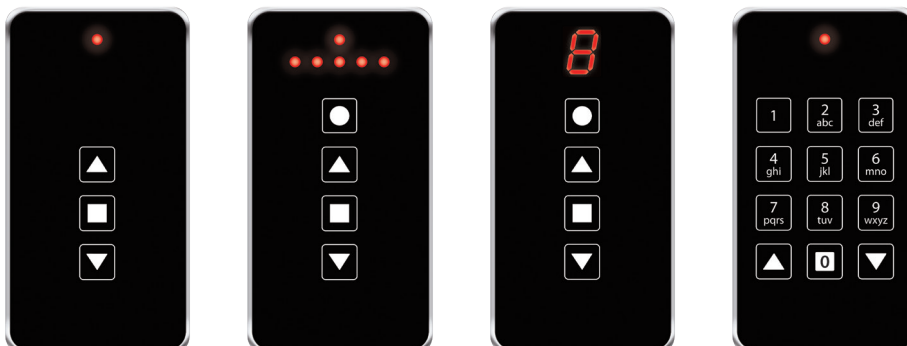

BLACK PEARL HANDSENDER

In unseren Black & White Pearl Handsendern sind Funktionalität, höchster Komfort, Langlebigkeit und optimale Bedienbarkeit in einem modernen, eleganten Design vereint.

Typ	BLACK PEARL
Kanäle (von bis)	1 5 8 n
Betriebsspannung	3 V
Stromversorgung	1x Li-Mn CR 2430, 2x Li-Mn CR 2032
Funkfrequenz	868 MHz
Schutzart	IP20
Reichweite	ca. 100m (im Freifeld)
Temperaturbereich	-10°C bis +55°C
Stromaufnahme	16 mA/DC
Stand-By	0 mA/DC
Abmessung	ca. 55 x 105 x 10 mm
Artikelnummer	210000868101 (1 Kanal) 210000868105 (5 Kanal) 210000868108 (8 Kanal) 210000868110 (n Kanal)