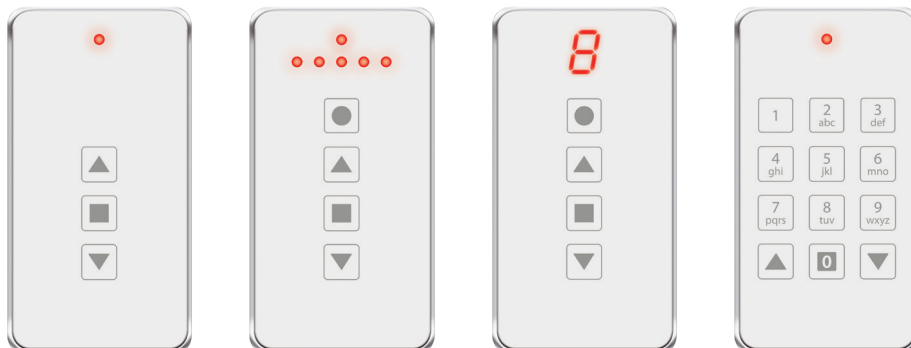

WHITE PEARL HANDSENDER

In unseren Black & White Pearl Handsendern sind Funktionalität, höchster Komfort, Langlebigkeit und optimale Bedienbarkeit in einem modernen, eleganten Design vereint.

Typ	WHITE PEARL
Kanäle (von bis)	1 5 8 n
Betriebsspannung	3 V
Stromversorgung	1x Li-Mn CR 2430, 2x Li-Mn CR 2032
Funkfrequenz	868 MHz
Schutzart	IP20
Reichweite	ca. 100m (im Freifeld)
Temperaturbereich	-10°C bis +55°C
Stromaufnahme	16 mA/DC
Stand-By	0 mA/DC
Abmessung	ca. 55 x 105 x 10 mm

Artikelnummer	210000868111 (1 Kanal)
	210000868155 (5 Kanal)
	210000868188 (8 Kanal)
	210000868100 (n Kanal)

Technische Änderung unter Vorbehalt | Produkte wie abgebildet oder ähnlich